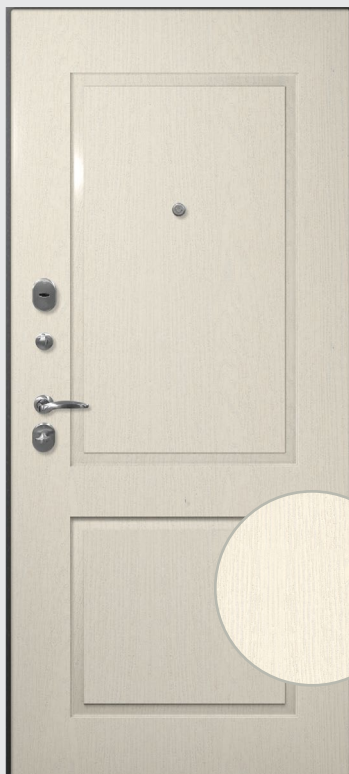

F015. Вуд дуб светлый