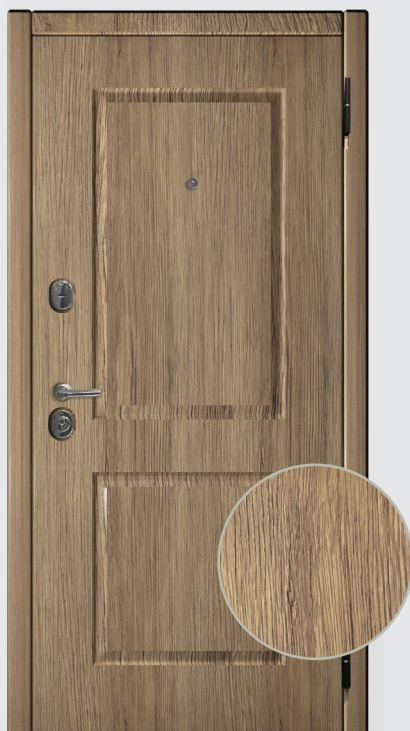

F015. Рустик натуральный