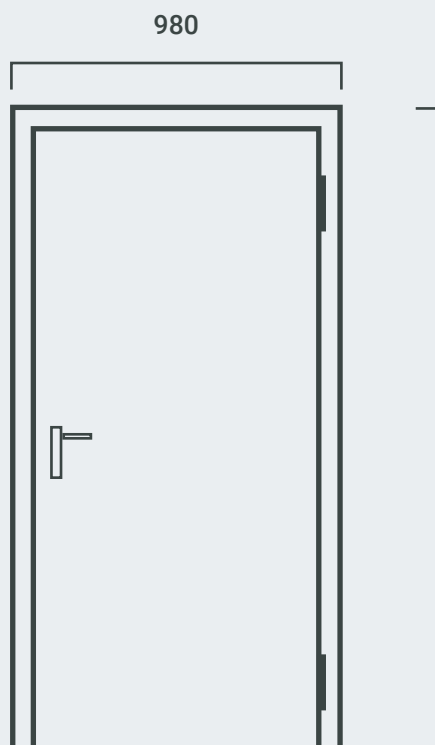

РУЧКИ

Дверные ручки Fuaro на отдельном круглом основании подходят для установки на внутренние входные двери. Материал изготовления: ZAMAK (сплав цинка, алюминия, магния и меди). Гальваническое покрытие прошло тест на устойчивость к коррозии в соляном тумане — более 72 часов. Ресурс работы дверных ручек более 150 000 циклов открывания/закрывания, что гарантирует безотказную работу двери более чем на 10 лет. Цвет: матовый никель/хром.

ЗАМКИ

Kale 252 R Корпус замка врезного цилиндрического для металлических дверей с верхней реверсивной защелкой, оснащен подшипником под ручку для плавного хода. Цвет лицевой планки-никель. Корпус замка будет иметь высший уровень защиты при комплектации цилиндром 4 уровня безопасности. Рекомендуется устанавливать на дверь в паре с сувальдным замком.

Kale 257 L Замок врезной сувальдный для металлических дверей, дополнительный, цвет лицевой планки-никель. Замок имеет 3-й уровень безопасности, в комплекте 5 ключей. Рекомендуется устанавливать на дверь в паре с цилиндрическим механизмом. Гарантия 5 лет