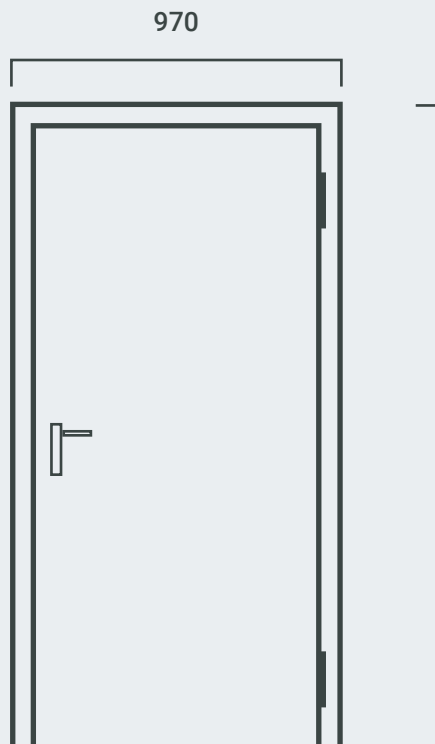

РУЧКИ

Фурнитура ХОППЕ для стальных дверей — надежная защита и удобный монтаж, всегда подходящая для разных исполнений дверей и для индивидуального стиля жизни.

- 10 лет гарантия — на функционирование на все ручки
- 10 — летняя гарантия на покрытие Resista®
- качество известного бренда, сделано в Европе
- фурнитура из алюминия, нержавеющей стали и латуни разнообразного дизайна и в разных цветах, которые открывают Вам множество вариантов для исполнения индивидуальных дизайнерских требований

ЗАМКИ

Замок SECUREMME 2413 Универсальный сувальдный замок. Запатентованный сувальдный механизм Securmap — защита от вскрытия и дублирования ключей. Секретность сувальдного механизма 5 000 000 комбинаций.

В комплект замков SECUREMME входит карта владельца с индивидуальным номером кода ключа, без помощи которой невозможно сделать дубликат.

Замок SECUREMME 2603 Универсальный цилиндровый замок с защелкой. Запатентованное крепление, защищающее цилиндровый механизм от выбивания. Система защиты Securтина. Дополнительная точка запираения — в закрытом положении замка защелка не работает. Securтина - запатентованная система, которая обеспечивает защиту замка в случае выбивания цилиндрового механизма. Замки наивысшего 4 класса взломостойкости обеспечивают профессиональную защиту от различных методов взлома.