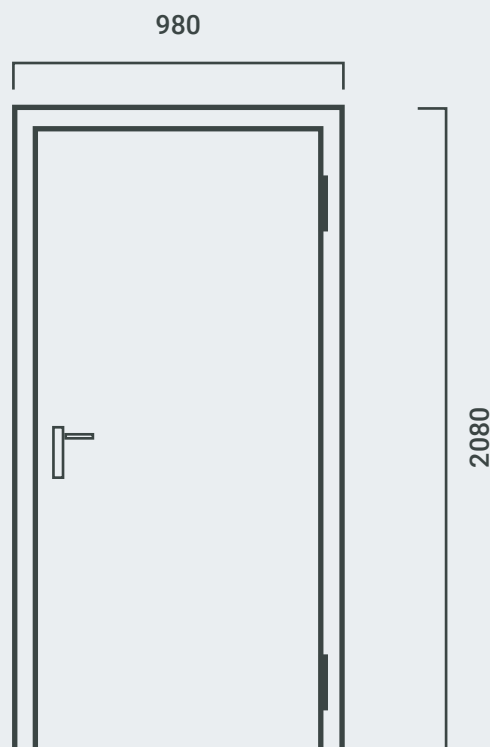

РУЧКИ

Дверные ручки Fuaro на отдельном круглом основании подходят для установки на внутренние входные двери. Материал изготовления: ZAMAK (сплав цинка, алюминия, магния и меди). Гальваническое покрытие прошло тест на устойчивость к коррозии в соляном тумане — более 72 часов. Ресурс работы дверных ручек более 150 000 циклов открывания/закрывания, что гарантирует безотказную работу двери более чем на 10 лет.
Цвет: матовый никель/хром.

ЗАМКИ

Замок SECUREMME 2061 Универсальный цилиндрический замок с защелкой. В закрытом положении защелка образует дополнительную точку запираения и увеличивает взломостойкость замка.

В комплект замков SECUREMME входит карта владельца с индивидуальным номером кода ключа, без помощи которой невозможно сделать дубликат.

Замок SECUREMME 2019 Универсальный сувальдный замок. Корпус замка защищен марганцевыми пластинами с двух сторон, что обеспечивает защиту сувальд от высверливания и повышает защиту от комбинированных методов вскрытия. Замки 3 класса взломостойкости обеспечивают профессиональную защиту от различных методов взлома.